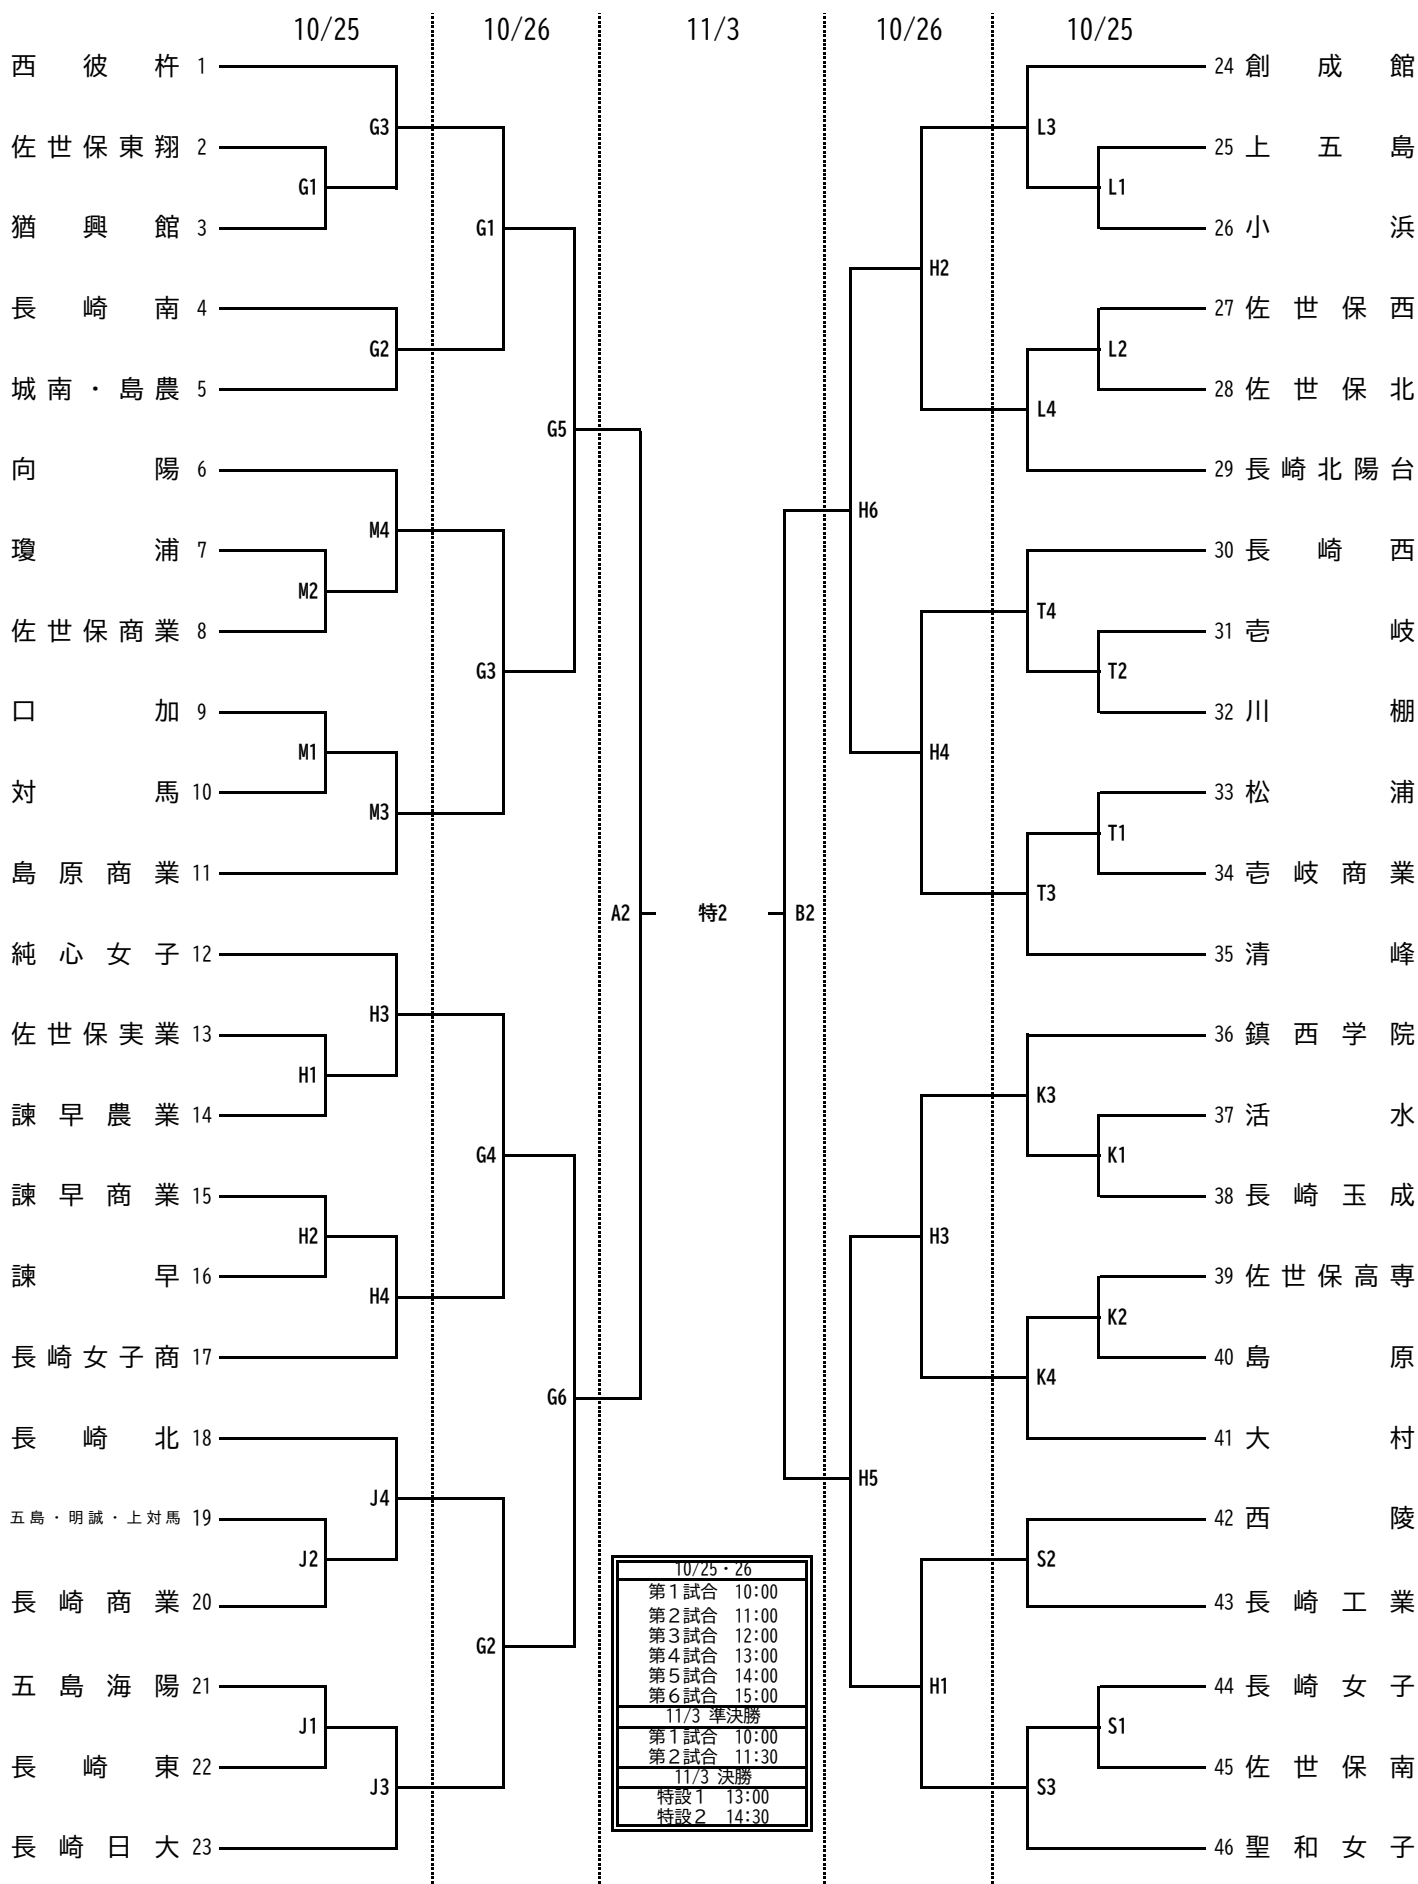

第78回全日本バレーボール高等学校選手権大会 長崎県大会 女子組み合わせ

島原復興アリーナ：A・B・特設 純心女子：G・H 長崎商業：J・K 長崎北陽台：L・M 長崎工業：S・T

10/25・26	
第1試合	10:00
第2試合	11:00
第3試合	12:00
第4試合	13:00
第5試合	14:00
第6試合	15:00
11/3 準決勝	
第1試合	10:00
第2試合	11:30
11/3 決勝	
特設1	13:00
特設2	14:30