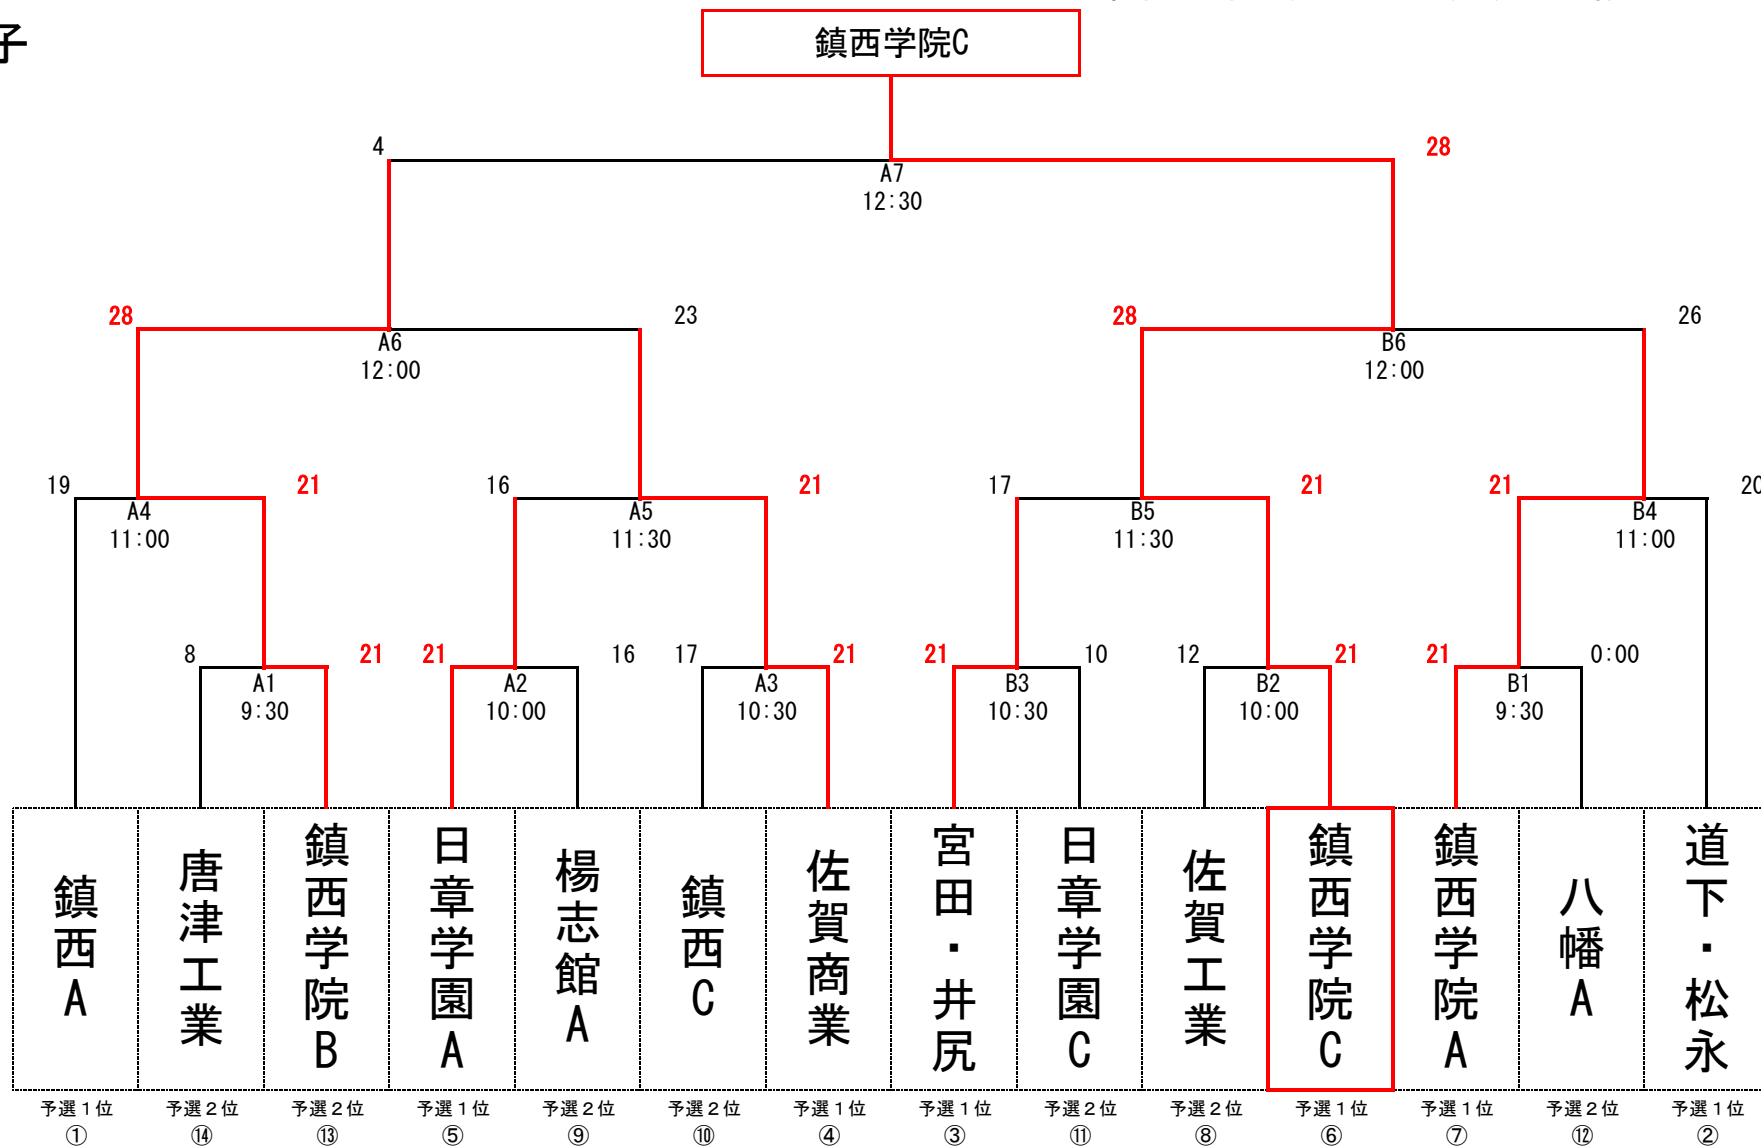

組合せ表 (決勝トーナメント表) 【男子】

令和6年6月30日(日)

結の浜マリパーク

男子

組合せ表 (決勝トーナメント表) 【女子】

令和6年6月30日(日)

結の浜マリパーク

女子