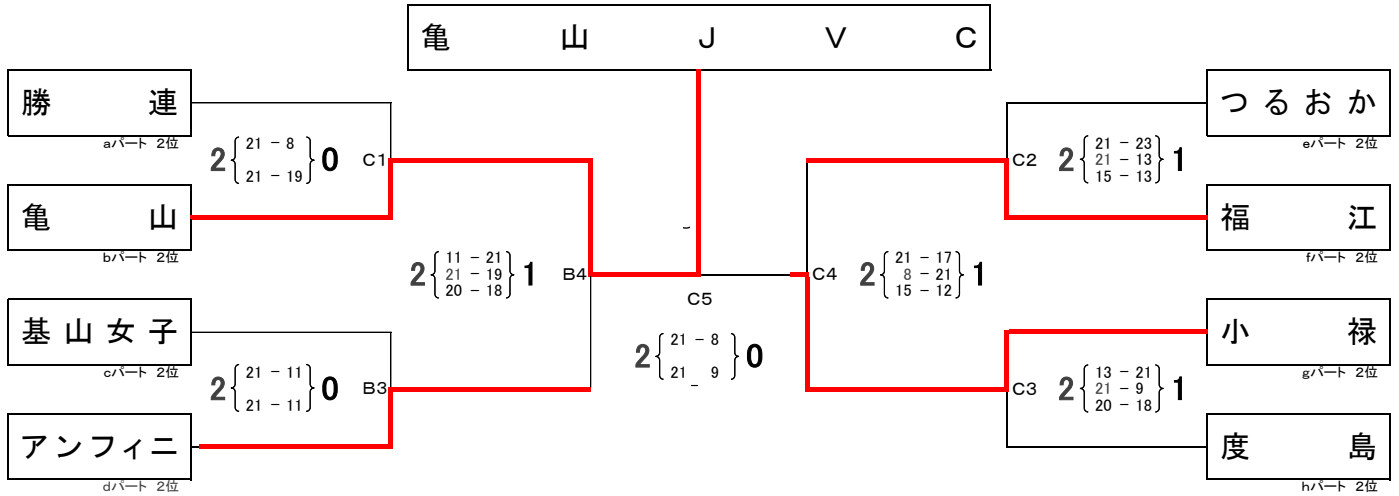

名鉄観光カップ

第38回 全九州小学生バレーボール優勝大会 in長崎

〈女子競技結果〉

会場: 県立総合体育館メイン B・C 大村市体育文化センターサブ L・M

8月27日(日)

【紫陽花 トーナメント】

【菖蒲 トーナメント】