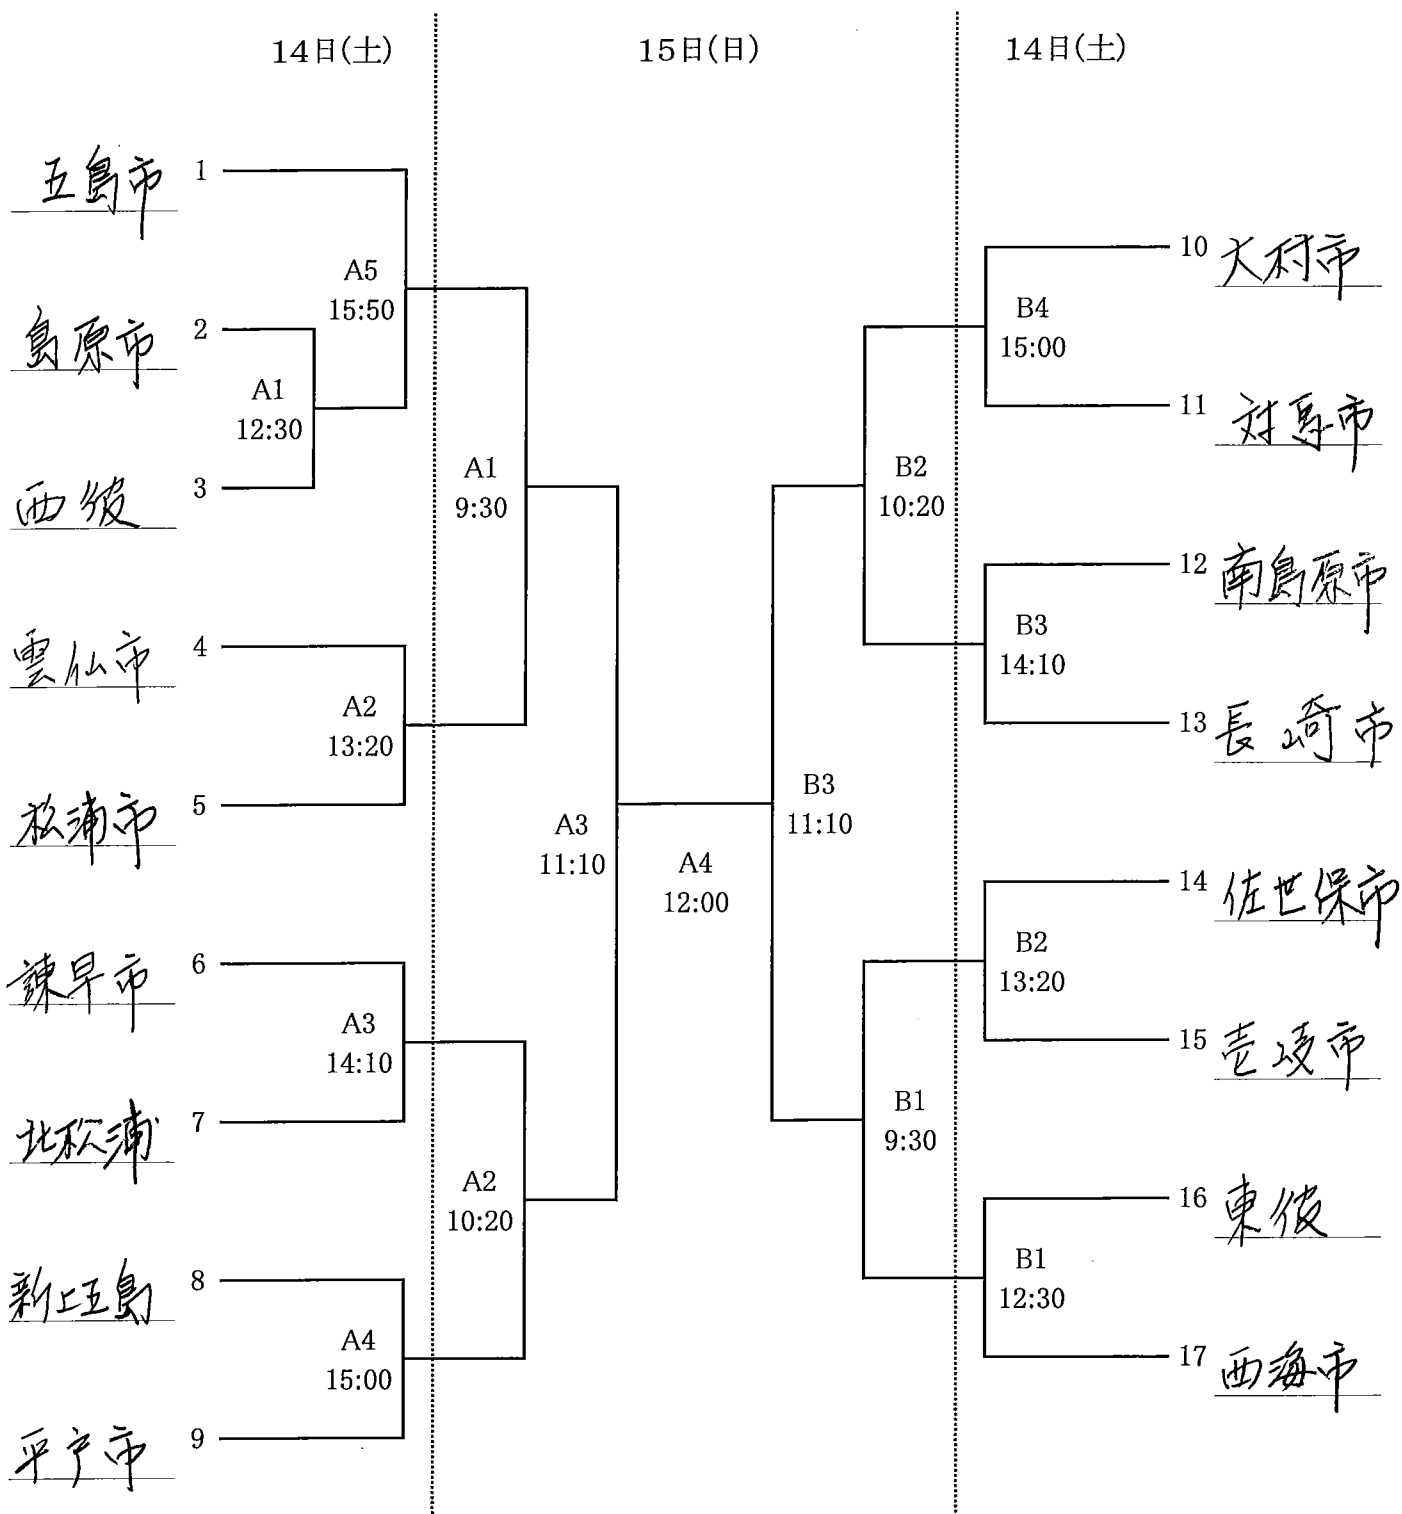

第66回長崎県民体育大会 バレーボール競技 組合せ表

一般男子

場所 県立佐世保工業高等学校

◎ 試合会場の開館は、試合開始時刻の1時間前とする。

第66回長崎県民体育大会 バレーボール競技 組合せ表

壮 年

場所 西海学園高等学校

◎ 試合会場の開館は、試合開始時刻の1時間前とする。

第66回長崎県民体育大会 バレーボール競技 組合せ表

一般女子

場所 佐世保市立清水中学校

◎ 試合会場の開館は、試合開始時刻の1時間前とする。

第66回 県民体育大会 (家庭婦人) 組み合わせ

佐世保市体育文化館 集会場

(Aパート)

(Bパート)