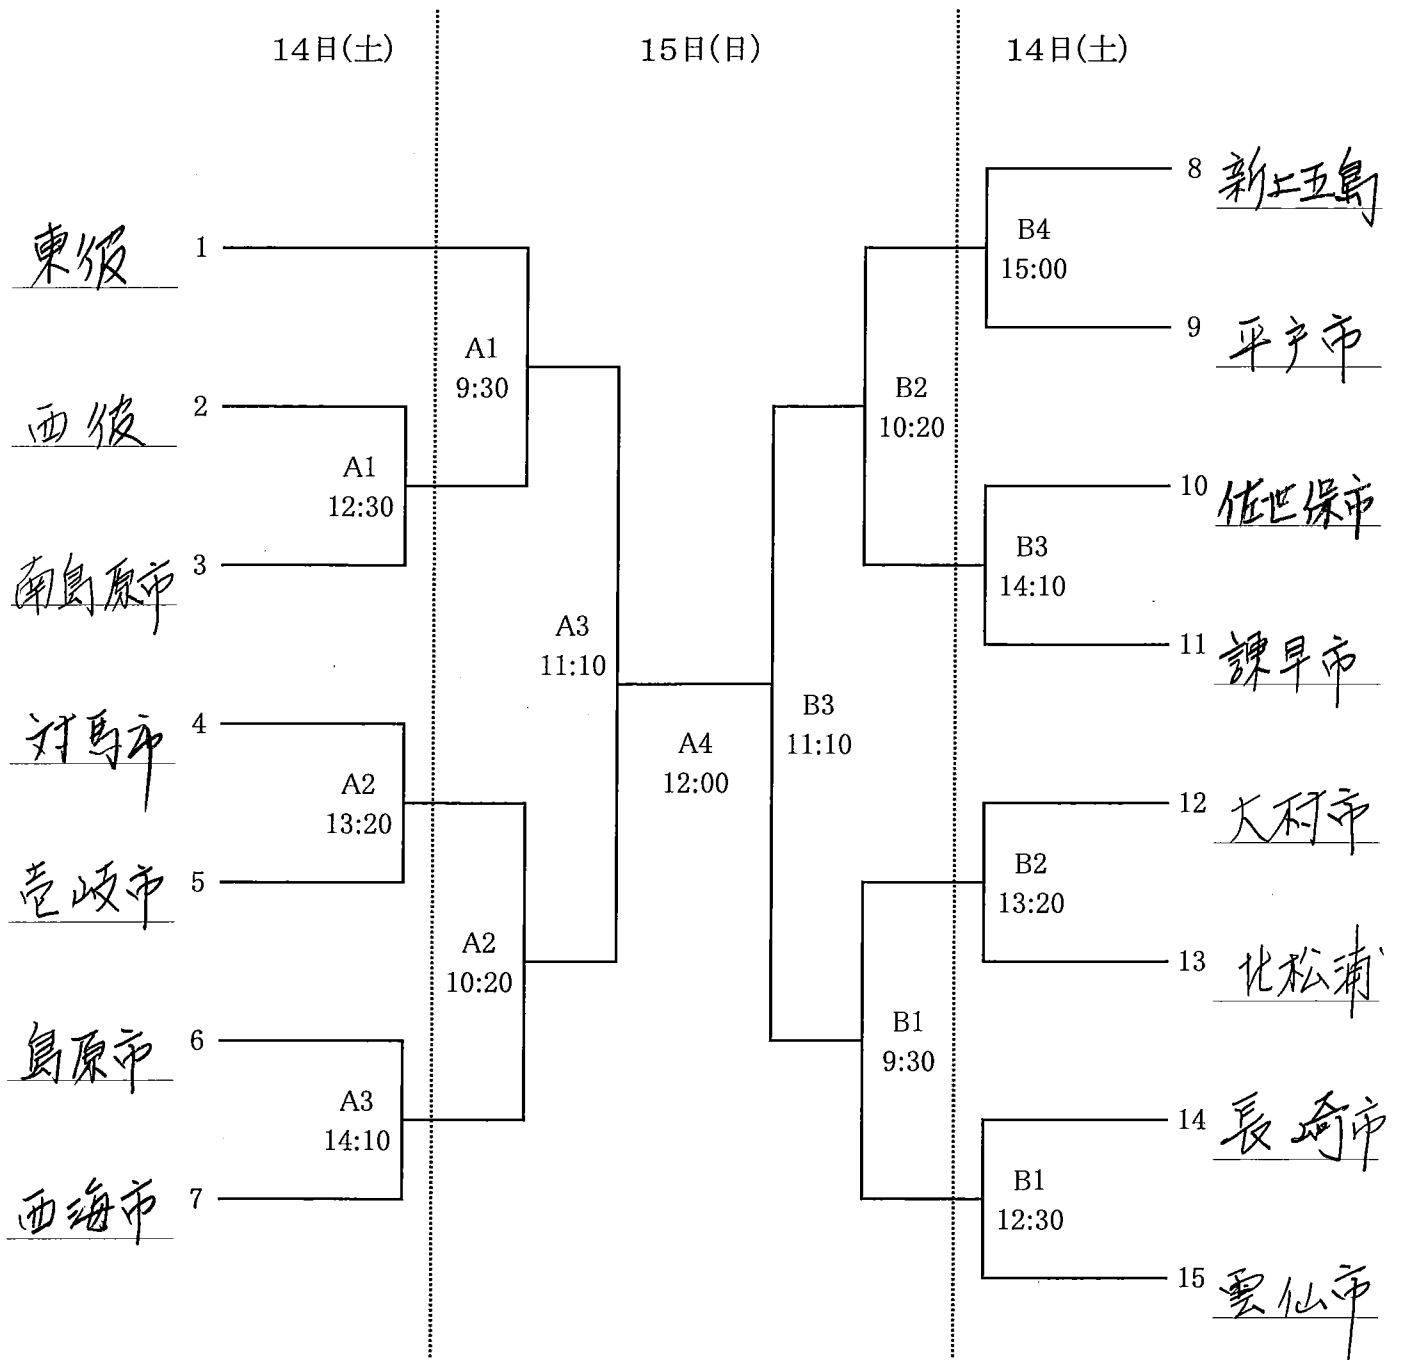

第66回長崎県民体育大会 バレーボール競技 組合せ表

一般男子

場所 県立佐世保工業高等学校

◎ 試合会場の開館は、試合開始時刻の1時間前とする。

第66回長崎県民体育大会 バレーボール競技 組合せ表

壮 年

場所 西海学園高等学校

◎ 試合会場の開館は、試合開始時刻の1時間前とする。

第66回長崎県民体育大会 バレーボール競技 組合せ表

一般女子

場所 佐世保市立清水中学校

◎ 試合会場の開館は、試合開始時刻の1時間前とする。

第66回 県民体育大会 (家庭婦人) 組み合わせ

佐世保市体育文化館 集会場

(Aパート)

(Bパート)