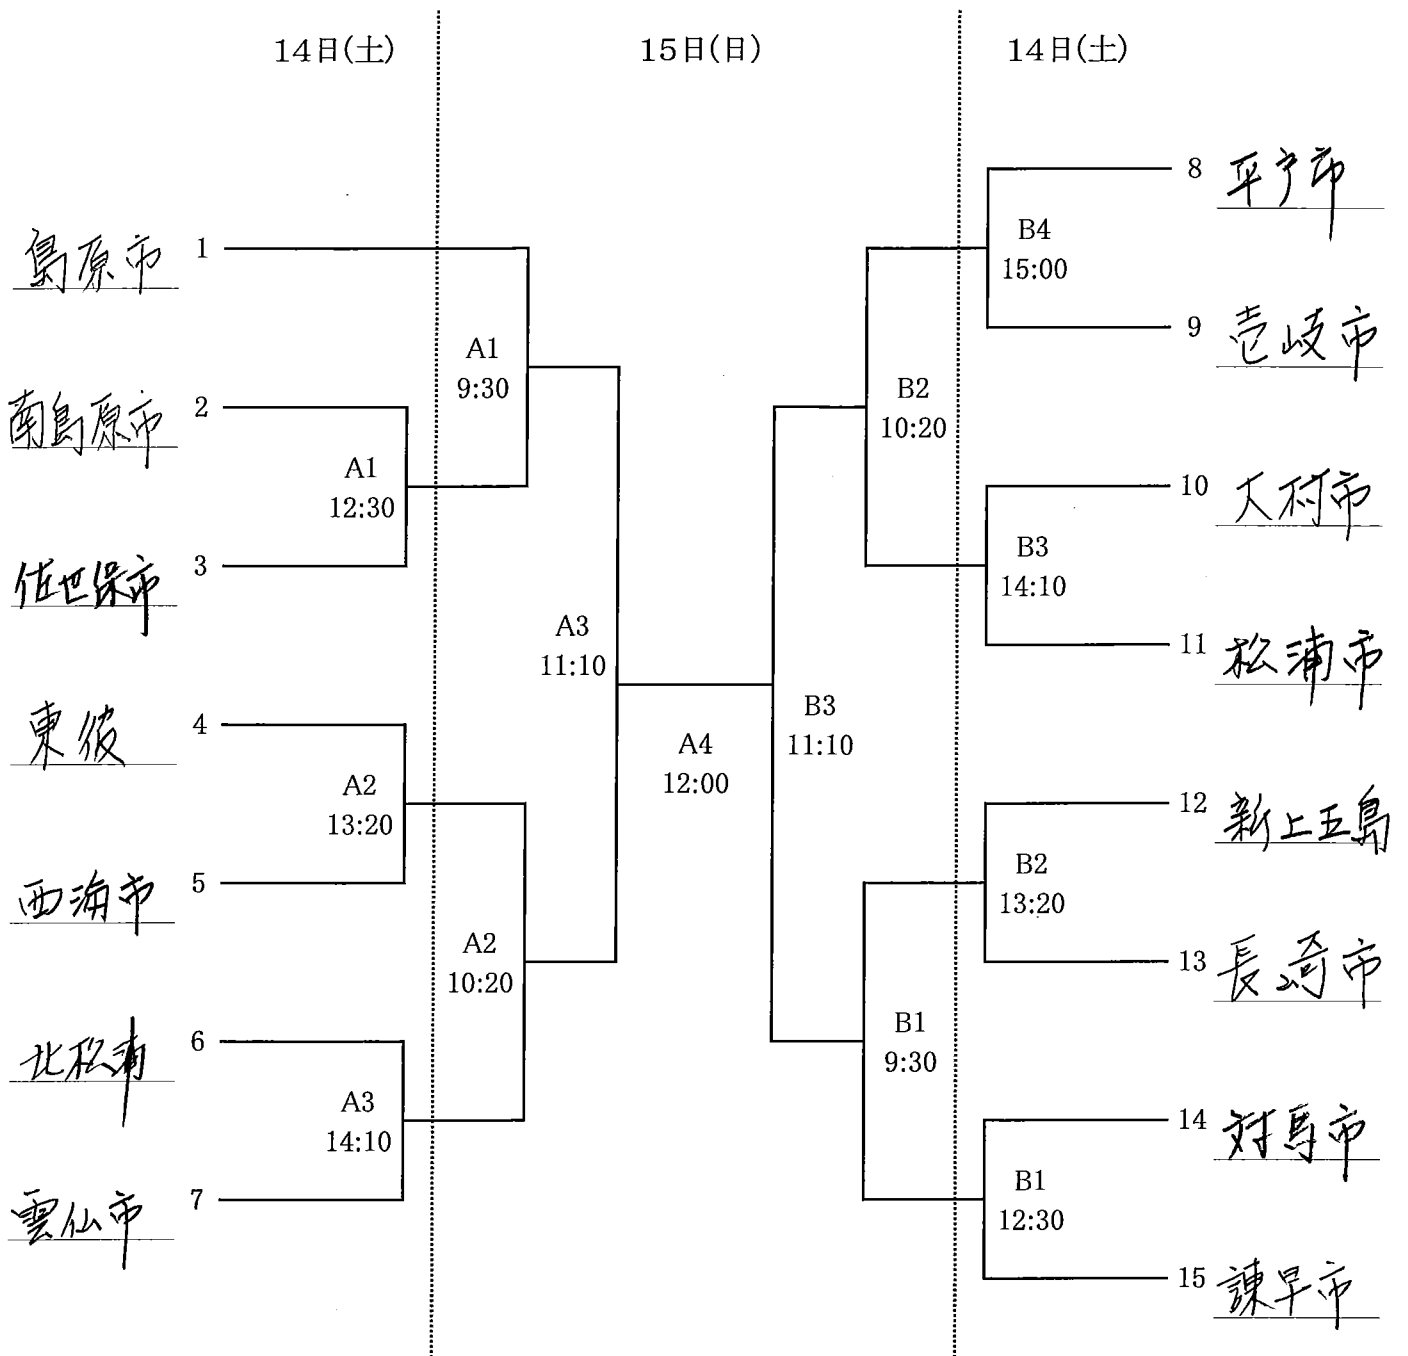

第66回長崎県民体育大会 バレーボール競技 組合せ表

一般男子

場所 県立佐世保工業高等学校

◎ 試合会場の開館は、試合開始時刻の1時間前とする。

第66回長崎県民体育大会 バレーボール競技 組合せ表

壮 年

場所 西海学園高等学校

◎ 試合会場の開館は、試合開始時刻の1時間前とする。

第66回長崎県民体育大会 バレーボール競技 組合せ表

一般女子

場所 佐世保市立清水中学校

◎ 試合会場の開館は、試合開始時刻の1時間前とする。

第66回 県民体育大会 (家庭婦人) 組み合わせ

佐世保市体育文化館 集会場

(Aパート)

(Bパート)